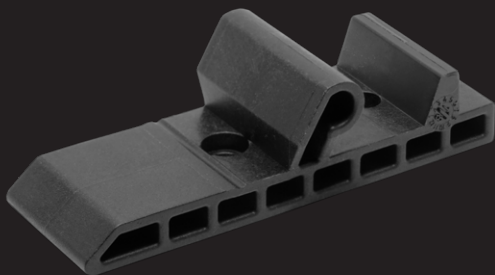

## TERRASSENVERBINDER

Der verdecktliegende Terrassenverbinder **SUPRO H** garantiert eine einfache, schnelle und sichere Montage für Terrassen mit SUPRO-Profilierung.

Die spezielle SUPRO Terrassenprofilierung überdeckt das Befestigungssystem, sorgt für eine edle Optik und einen perfekten konstruktiven Schutz.

Die hintergreifende, verdecktliegende Schnappverbindung ermöglicht eine schnelle Positionierung der Verbinder an der Terrassendiele. Die rückseitige Positionsschraube, UNIA 4,2x17 mm, gibt zusätzlichen Halt und sichert die Dielen in der Längsrichtung.

Das Befestigungssystem zeichnet sich durch eine Gleit- und Fixpunktmontage aus: Natürliches Quellen und Schwinden wird optimal und kontrolliert ausgeglichen.

Ein frei wählbarer Fugenabstand, angepasst an die Dielenbreite und Eigenschaften des Deckbelags, ergänzt das optisch perfekte Erscheinungsbild Ihrer Terrasse.

Die nicht sichtbare Befestigung für die erste und letzte Dielenreihe ist im Verbinder serienmäßig integriert.

Die Unterkonstruktion kann aus Holz, holzähnlichen Werkstoffen oder aus Aluminium bestehen