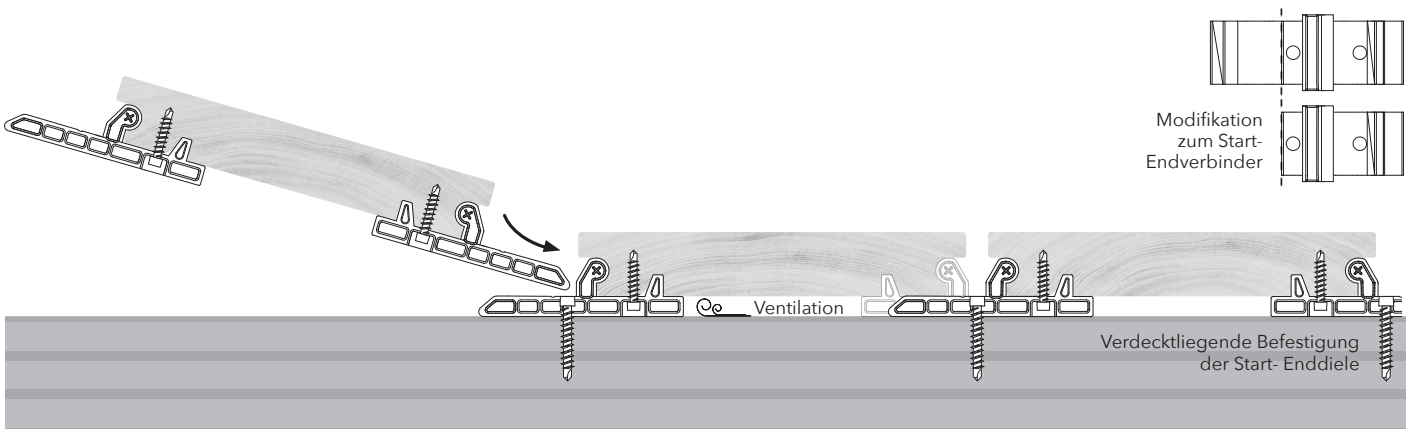

Das Befestigungssystem zeichnet sich durch eine Gleit- und Fixpunktmontage aus: Natürliches Quellen und Schwinden wird optimal und kontrolliert ausgeglichen.

Ein frei wählbarer Fugenabstand, angepasst an die Dielenbreite und Eigenschaften des Deckbelags, ergänzt das optisch perfekte Erscheinungsbild Ihrer Terrasse.

Die nicht sichtbare Befestigung für die erste und letzte Dielenreihe ist im Verbinder serienmäßig integriert.

Die Unterkonstruktion kann aus Holz, holzähnlichen Werkstoffen oder aus Aluminium bestehen

### SET-PACKUNG

In jeder VPE befinden sich die zur Montage benötigten  
UNIA1 Systemrauben 4,2 x 17 mm, 4,2 x 28 mm, 1 STK HELPO  
Montagehilfe, 1 STK HELPO Bit TX20 und eine Montageanleitung

Schnappverbindung zum einfachen Positionieren an der Diele

Vordacheffekt - Schützt Hohlkehle und Verbindereingriff  
Optimale Wasserableitung - verhindert Schmutzansammlungen

**SUPRO-PROFIL**

**DOWNLOADS**

Montage

Dielentausch

Datenblatt

Tipps & Tricks

Video