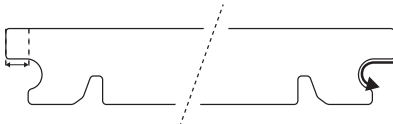

Die hintergreifende, verdecktliegende Schnappverbindung ermöglicht eine schnelle Positionierung der Verbinder an der Terrassendiele. Die rückseitige Positionsschraube, UNIA 4,2x17 mm, gibt zusätzlichen Halt und sichert die Dielen in der Längsrichtung.

Die nicht sichtbare Befestigung für die erste und letzte Dielenreihe ist im Verbinder serienmäßig integriert.

Die Unterkonstruktion kann aus Holz, holzähnlichen Werkstoffen oder aus Aluminium bestehen

### ÜBERBLICK

<b>Abmessungen:</b>	Länge 62 mm   Breite 24 mm   Höhe 6 mm Fugenabstand frei wählbar
<b>Material:</b>	PA6 50GF Verbundwerkstoff schwarz UV und Witterungsbeständig Systemschraube UNIA Edelstahl rostfrei gehärtet
<b>Befestigungsart:</b>	Verdecktliegende Gleit-Fixpunktbefestigung
<b>Terrassenprofil:</b>	Native- und modifizierte Holzarten mit SUPRO Profilaufnahme Dicke 19 - 32 mm

### SET-PACKUNG

In jeder VPE befinden sich die zur Montage benötigten  
UNIA1 Systemrauben 4,2 x 17 mm, 4,2 x 28 mm, 1 STK HELPO  
Montagehilfe, 1 STK HELPO Bit TX20 und eine Montageanleitung

Schnappverbindung zum einfachen Positionieren an der Diele