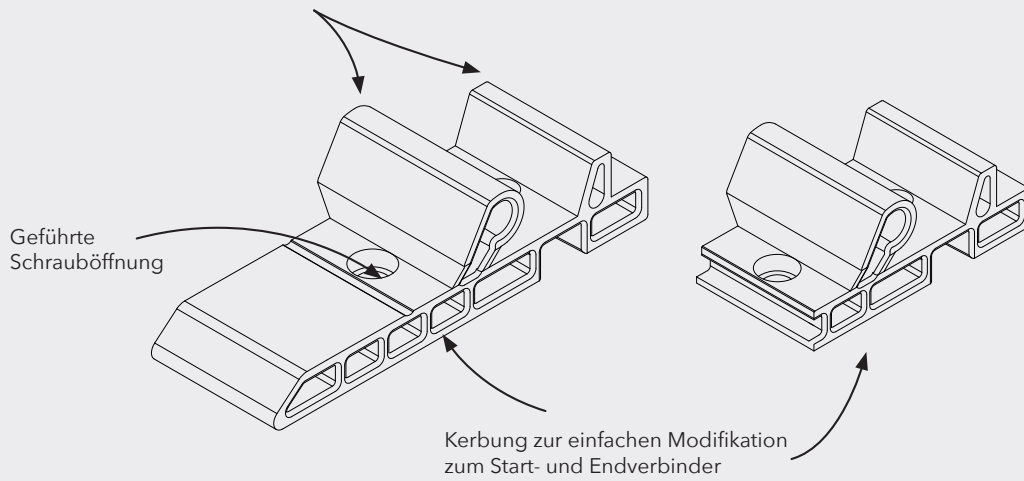

Das Befestigungssystem zeichnet sich durch eine Gleit- und Fixpunktmontage aus: Natürliches Quellen und Schwinden wird optimal und kontrolliert ausgeglichen.

Ein frei wählbarer Fugenabstand, angepasst an die Dielenbreite und Eigenschaften des Deckbelags, ergänzt das optisch perfekte Erscheinungsbild Ihrer Terrasse.

Die nicht sichtbare Befestigung für die erste und letzte Dielenreihe ist im Verbinder serienmäßig integriert.

Die Unterkonstruktion kann aus Holz, holzähnlichen Werkstoffen oder aus Aluminium bestehen

### ÜBERBLICK

<b>Abmessungen:</b>	Länge 62 mm   Breite 24 mm   Höhe 6 mm Fugenabstand frei wählbar
<b>Material:</b>	PA6 50GF Verbundwerkstoff schwarz UV und Witterungsbeständig Systemschraube UNIA Edelstahl rostfrei gehärtet
<b>Befestigungsart:</b>	Verdecktliegende Gleit-Fixpunktbefestigung
<b>Terrassenprofil:</b>	Native- und modifizierte Holzarten mit SUPRO Profilaufnahme Dicke 19 - 32 mm

### SET-PACKUNG

In jeder VPE befinden sich die zur Montage benötigten  
UNIA1 Systemrauben 4,2 x 17 mm, 4,2 x 28 mm, 1 STK HELPO  
Montagehilfe, 1 STK HELPO Bit TX20 und eine Montageanleitung

Schnappverbindung zum einfachen Positionieren an der Diele