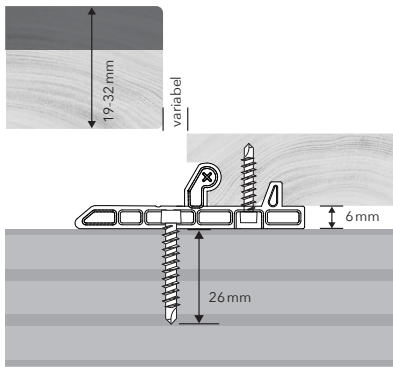

Die hintergreifende, verdecktliegende Schnappverbindung ermöglicht eine schnelle Positionierung der Verbinder an der Terrassendiele. Die rückseitige Positionsschraube, UNIA 4,2x17 mm, gibt zusätzlichen Halt und sichert die Dielen in der Längsrichtung.

Die nicht sichtbare Befestigung für die erste und letzte Dielenreihe ist im Verbinder serienmäßig integriert.

Die Unterkonstruktion kann aus Holz, holzähnlichen Werkstoffen oder aus Aluminium bestehen

### ÜBERBLICK

<b>Abmessungen:</b>	Länge 62 mm   Breite 24 mm   Höhe 6 mm Fugenabstand frei wählbar
<b>Material:</b>	PA6 50GF Verbundwerkstoff schwarz UV und Witterungsbeständig Systemschraube UNIA Edelstahl rostfrei gehärtet
<b>Befestigungsart:</b>	Verdecktliegende Gleit-Fixpunktbefestigung
<b>Terrassenprofil:</b>	Native- und modifizierte Holzarten mit SUPRO Profilaufnahme Dicke 19 - 32 mm

### SET-PACKUNG

In jeder VPE befinden sich die zur Montage benötigten  
UNIA1 Systemrauben 4,2 x 17 mm, 4,2 x 28 mm, 1 STK HELPO  
Montagehilfe, 1 STK HELPO Bit TX20 und eine Montageanleitung

Schnappverbindung zum einfachen Positionieren an der Diele