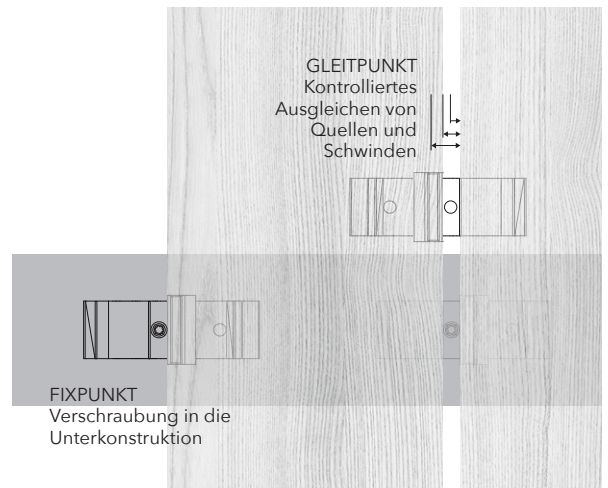

Das Befestigungssystem zeichnet sich durch eine Gleit- und Fixpunktmontage aus: Natürliches Quellen und Schwinden wird optimal und kontrolliert ausgeglichen.

Ein frei wählbarer Fugenabstand, angepasst an die Dielenbreite und Eigenschaften des Deckbelags, ergänzt das optisch perfekte Erscheinungsbild Ihrer Terrasse.

Die nicht sichtbare Befestigung für die erste und letzte Dielenreihe ist im Verbinder serienmäßig integriert.

Die Unterkonstruktion kann aus Holz, holzähnlichen Werkstoffen oder aus Aluminium bestehen

### ÜBERBLICK

<b>Abmessungen:</b>	Länge 62 mm   Breite 24 mm   Höhe 6 mm Fugenabstand frei wählbar
<b>Material:</b>	PA6 50GF Verbundwerkstoff schwarz UV und Witterungsbeständig Systemschraube UNIA Edelstahl rostfrei gehärtet
<b>Befestigungsart:</b>	Verdecktliegende Gleit-Fixpunktbefestigung
<b>Terrassenprofil:</b>	Native- und modifizierte Holzarten mit SUPRO Profilaufnahme Dicke 19 - 32 mm

### SET-PACKUNG

In jeder VPE befinden sich die zur Montage benötigten  
UNIA1 Systemrauben 4,2 x 17 mm, 4,2 x 28 mm, 1 STK HELPO  
Montagehilfe, 1 STK HELPO Bit TX20 und eine Montageanleitung

Schnappverbindung zum einfachen Positionieren an der Diele